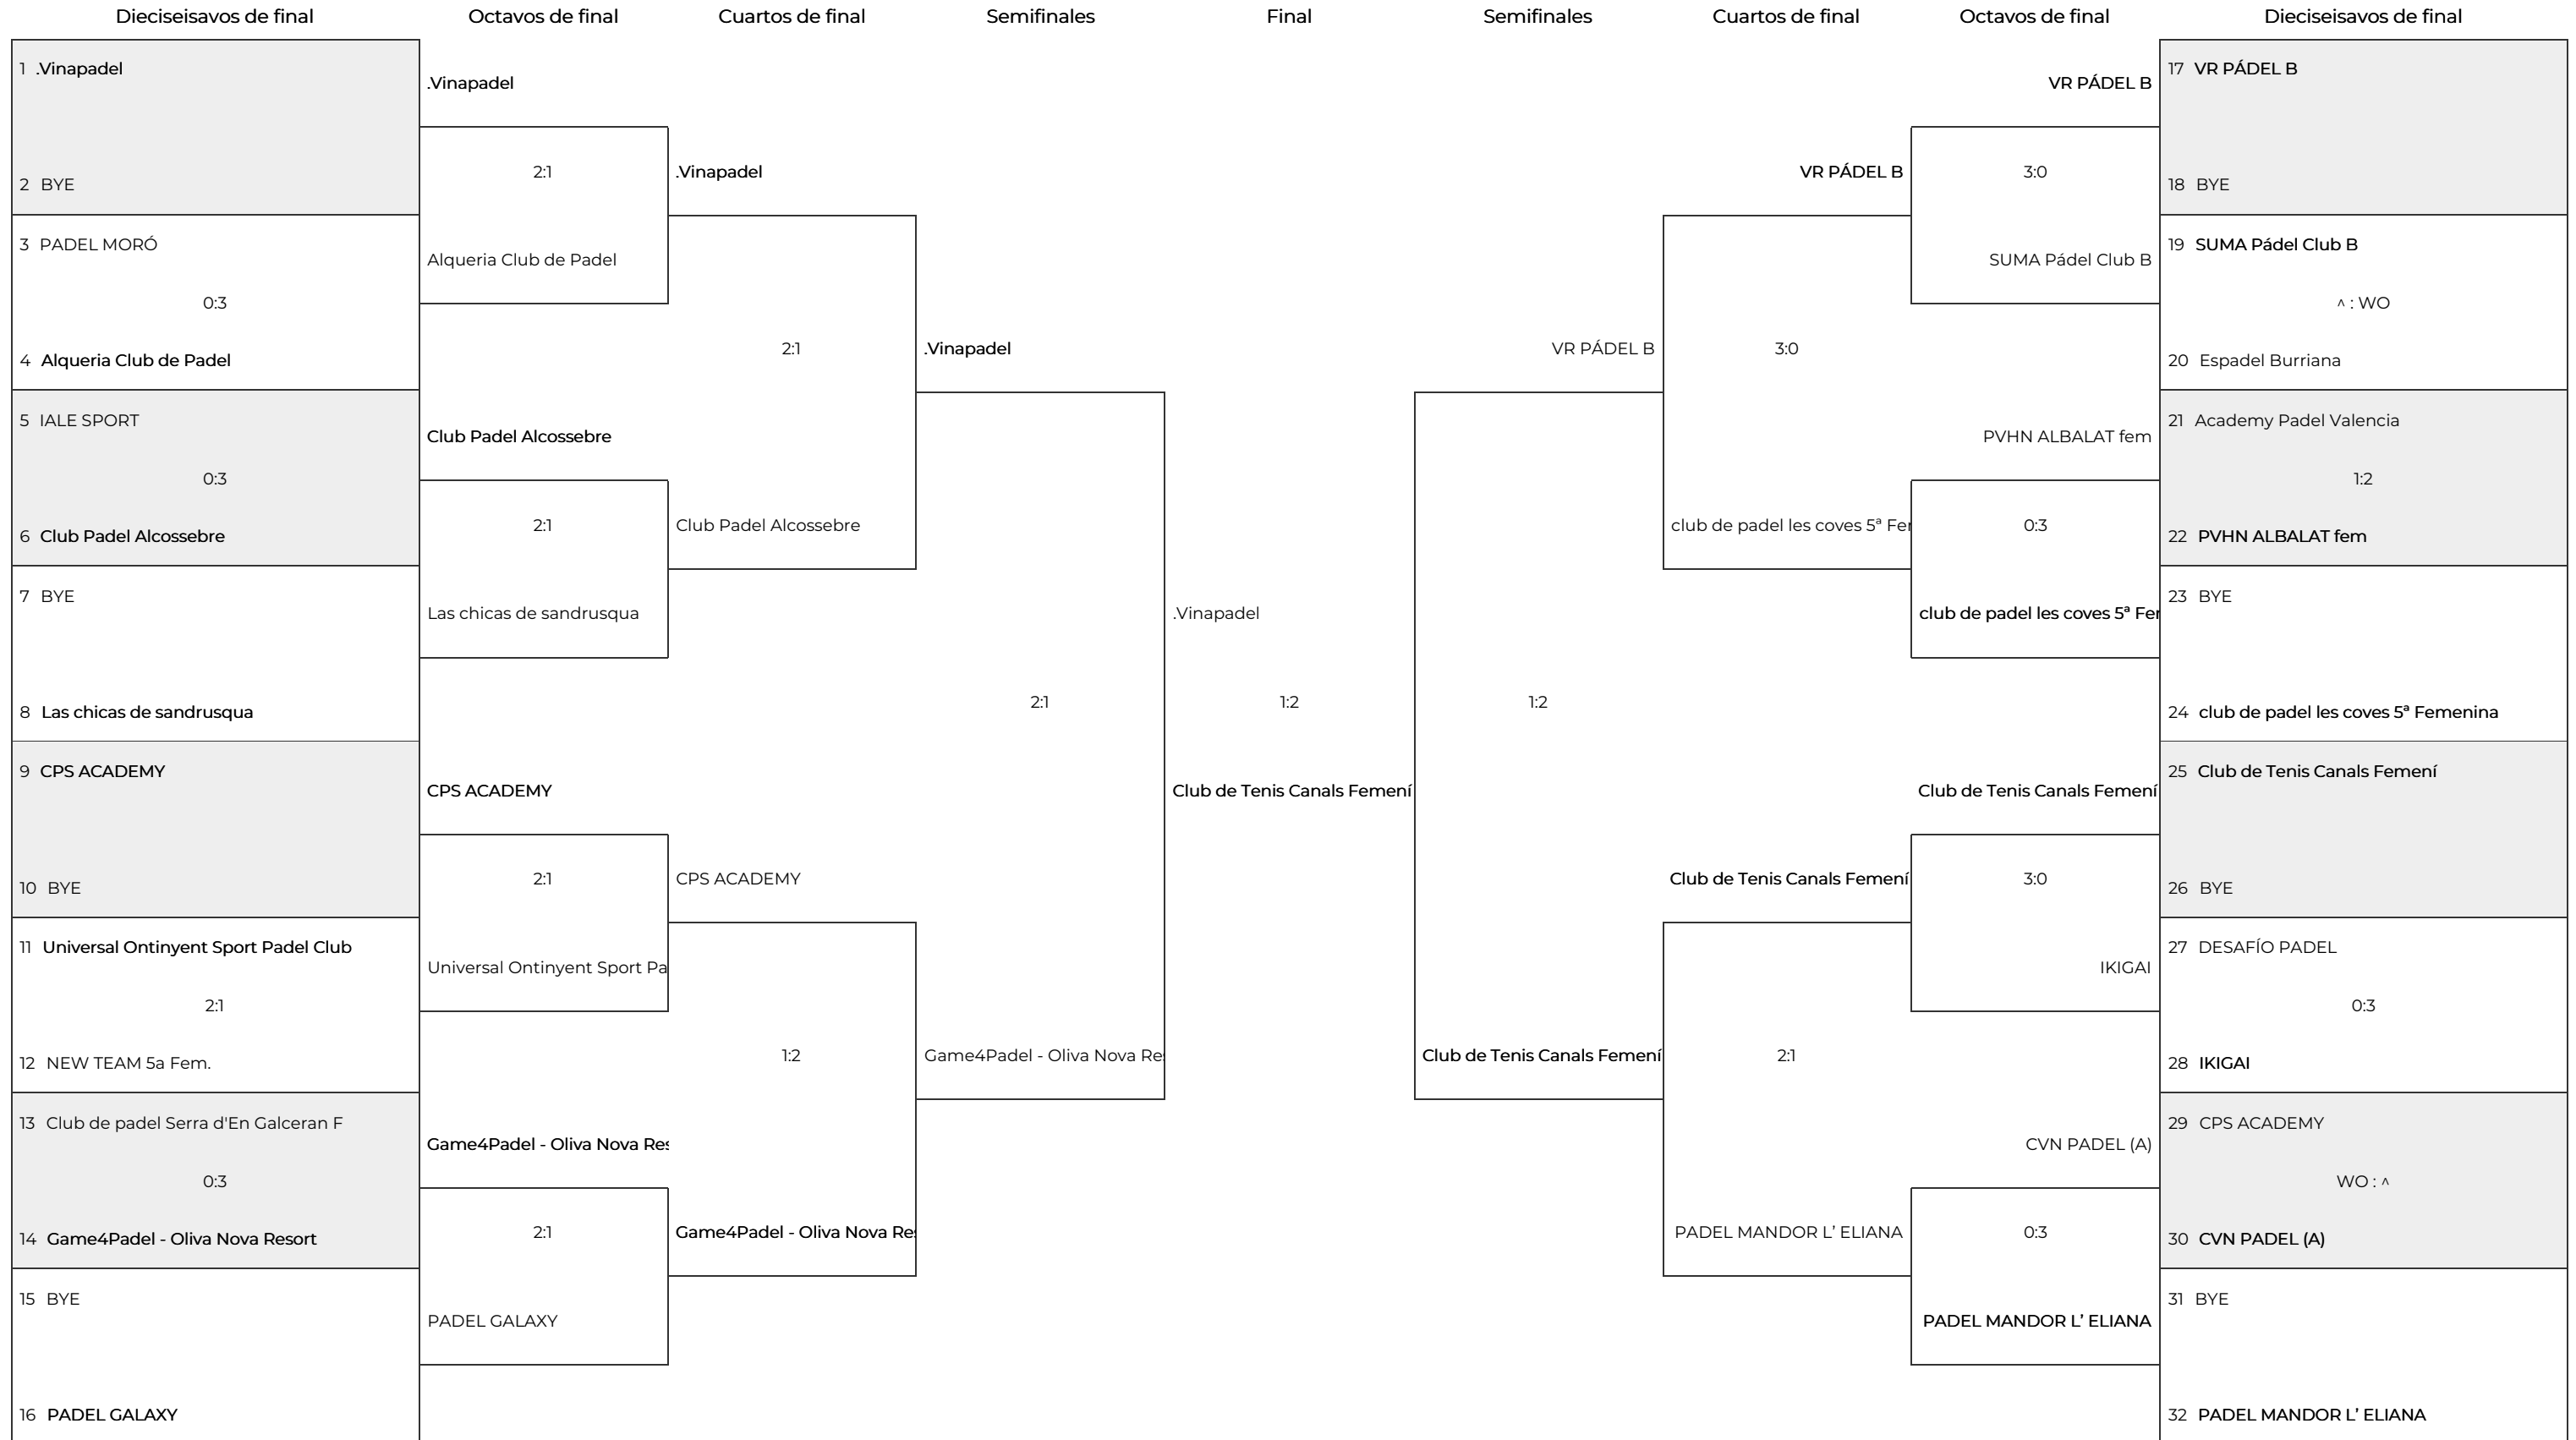

FASE PLAYOFFS INVIERNO 2025-26 *
 CUADRO. 5º Femenina

Tercer y cuarto puesto

Game4Padel - Oliva Nova Resort

Family Sport Ceneter Benipa...

VR PÁDEL B