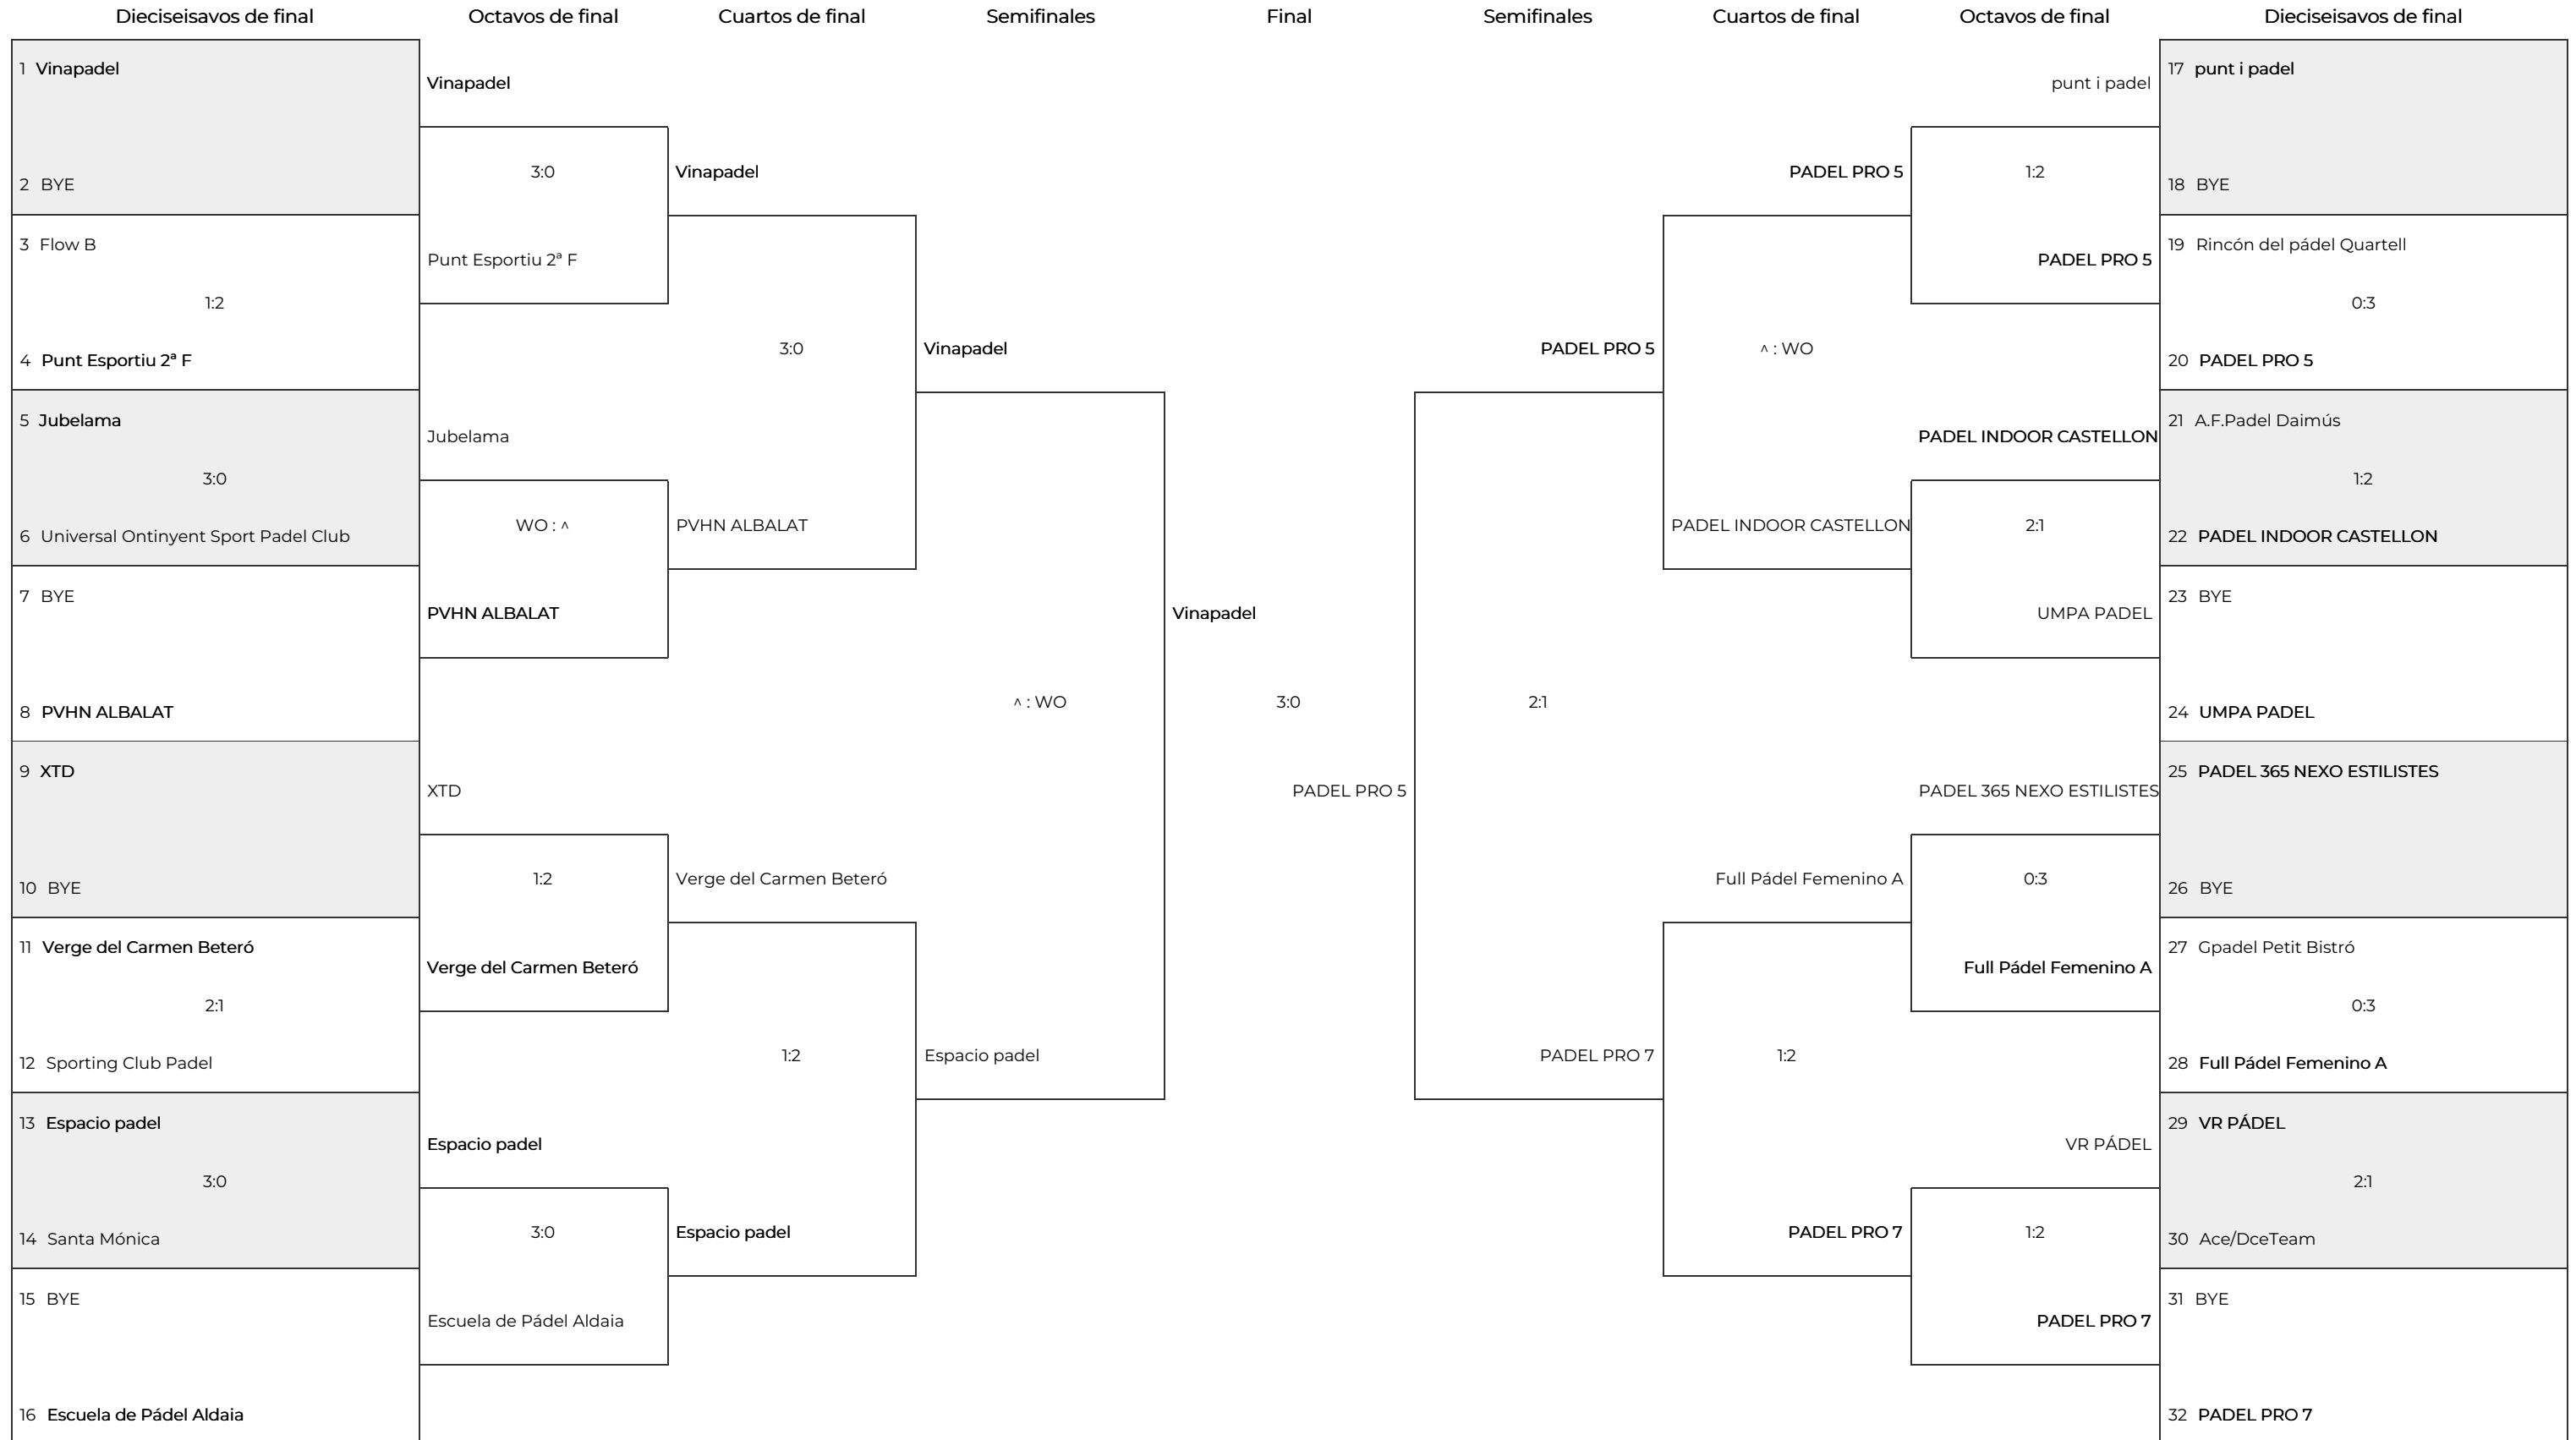

FASE PLAYOFFS VERANO 2026 □  
 CUADRO. 2ª Femenina

Tercer y cuarto puesto

Espacio padel

WO : ^

PADEL PRO 7