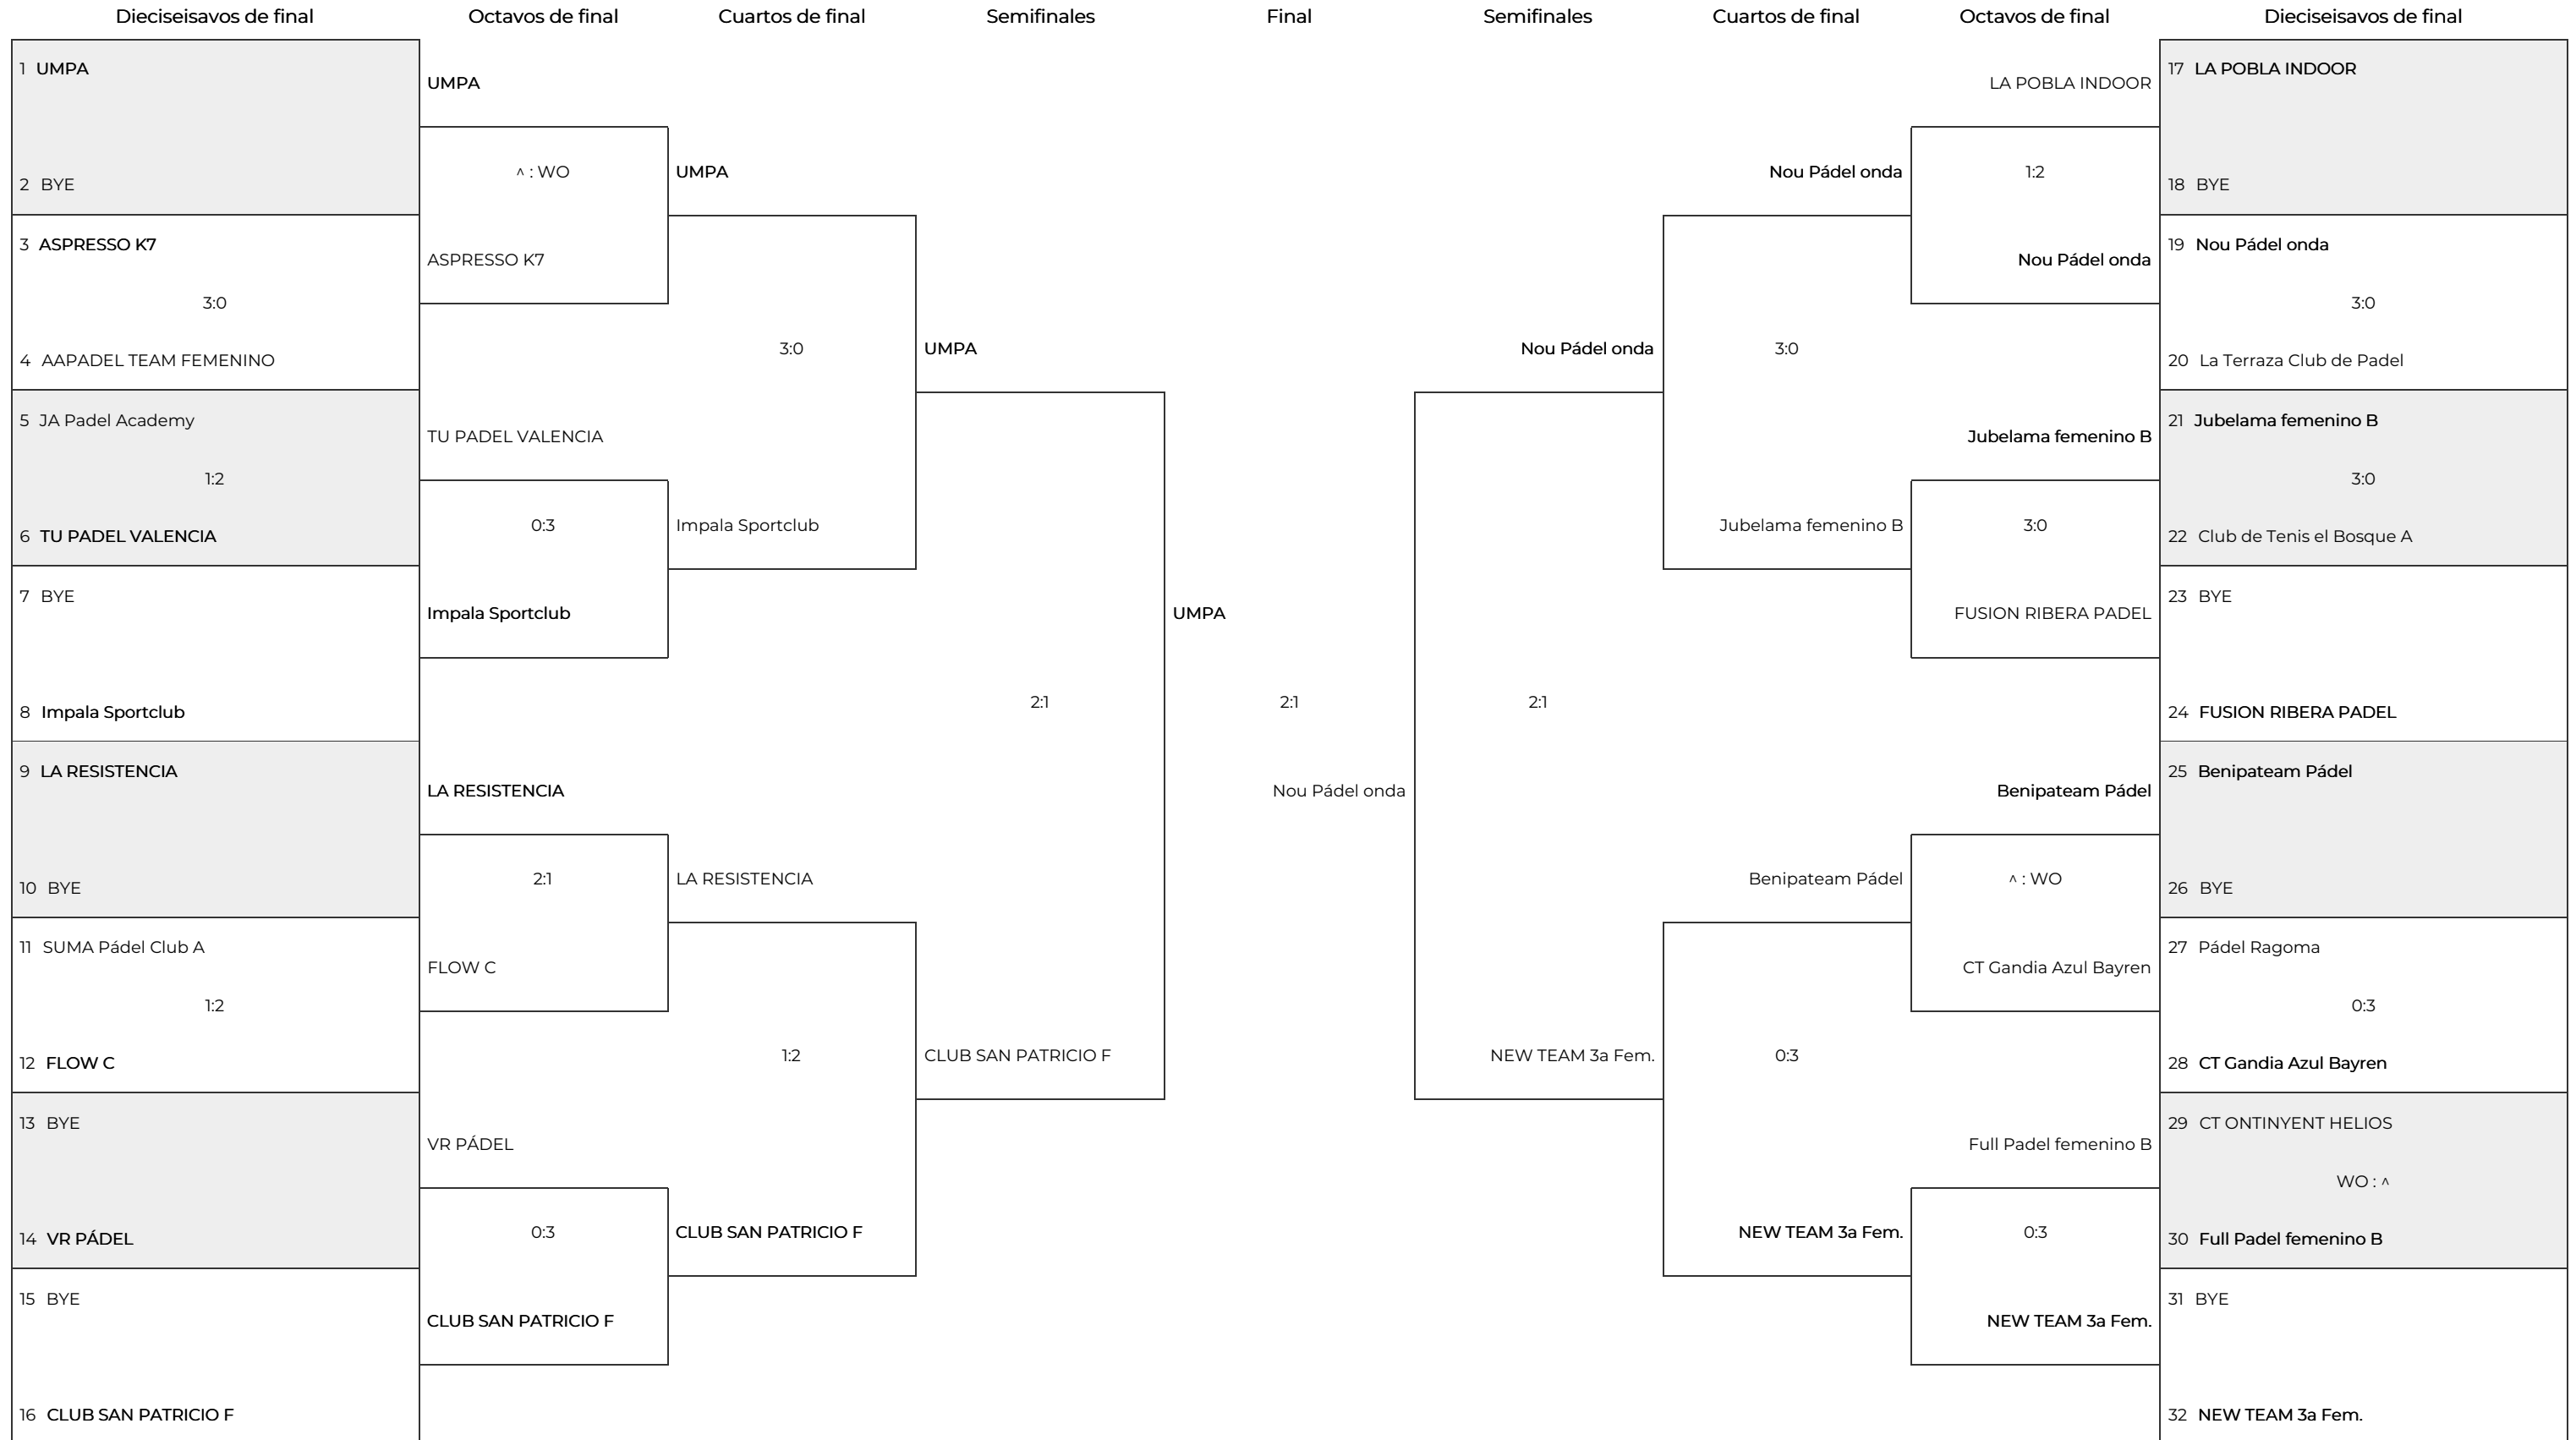

FASE PLAYOFFS VERANO 2026 □  
 CUADRO. 3ª Femenina

Tercer y cuarto puesto

CLUB SAN PATRICIO F

1:2

NEW TEAM 3a Fem.