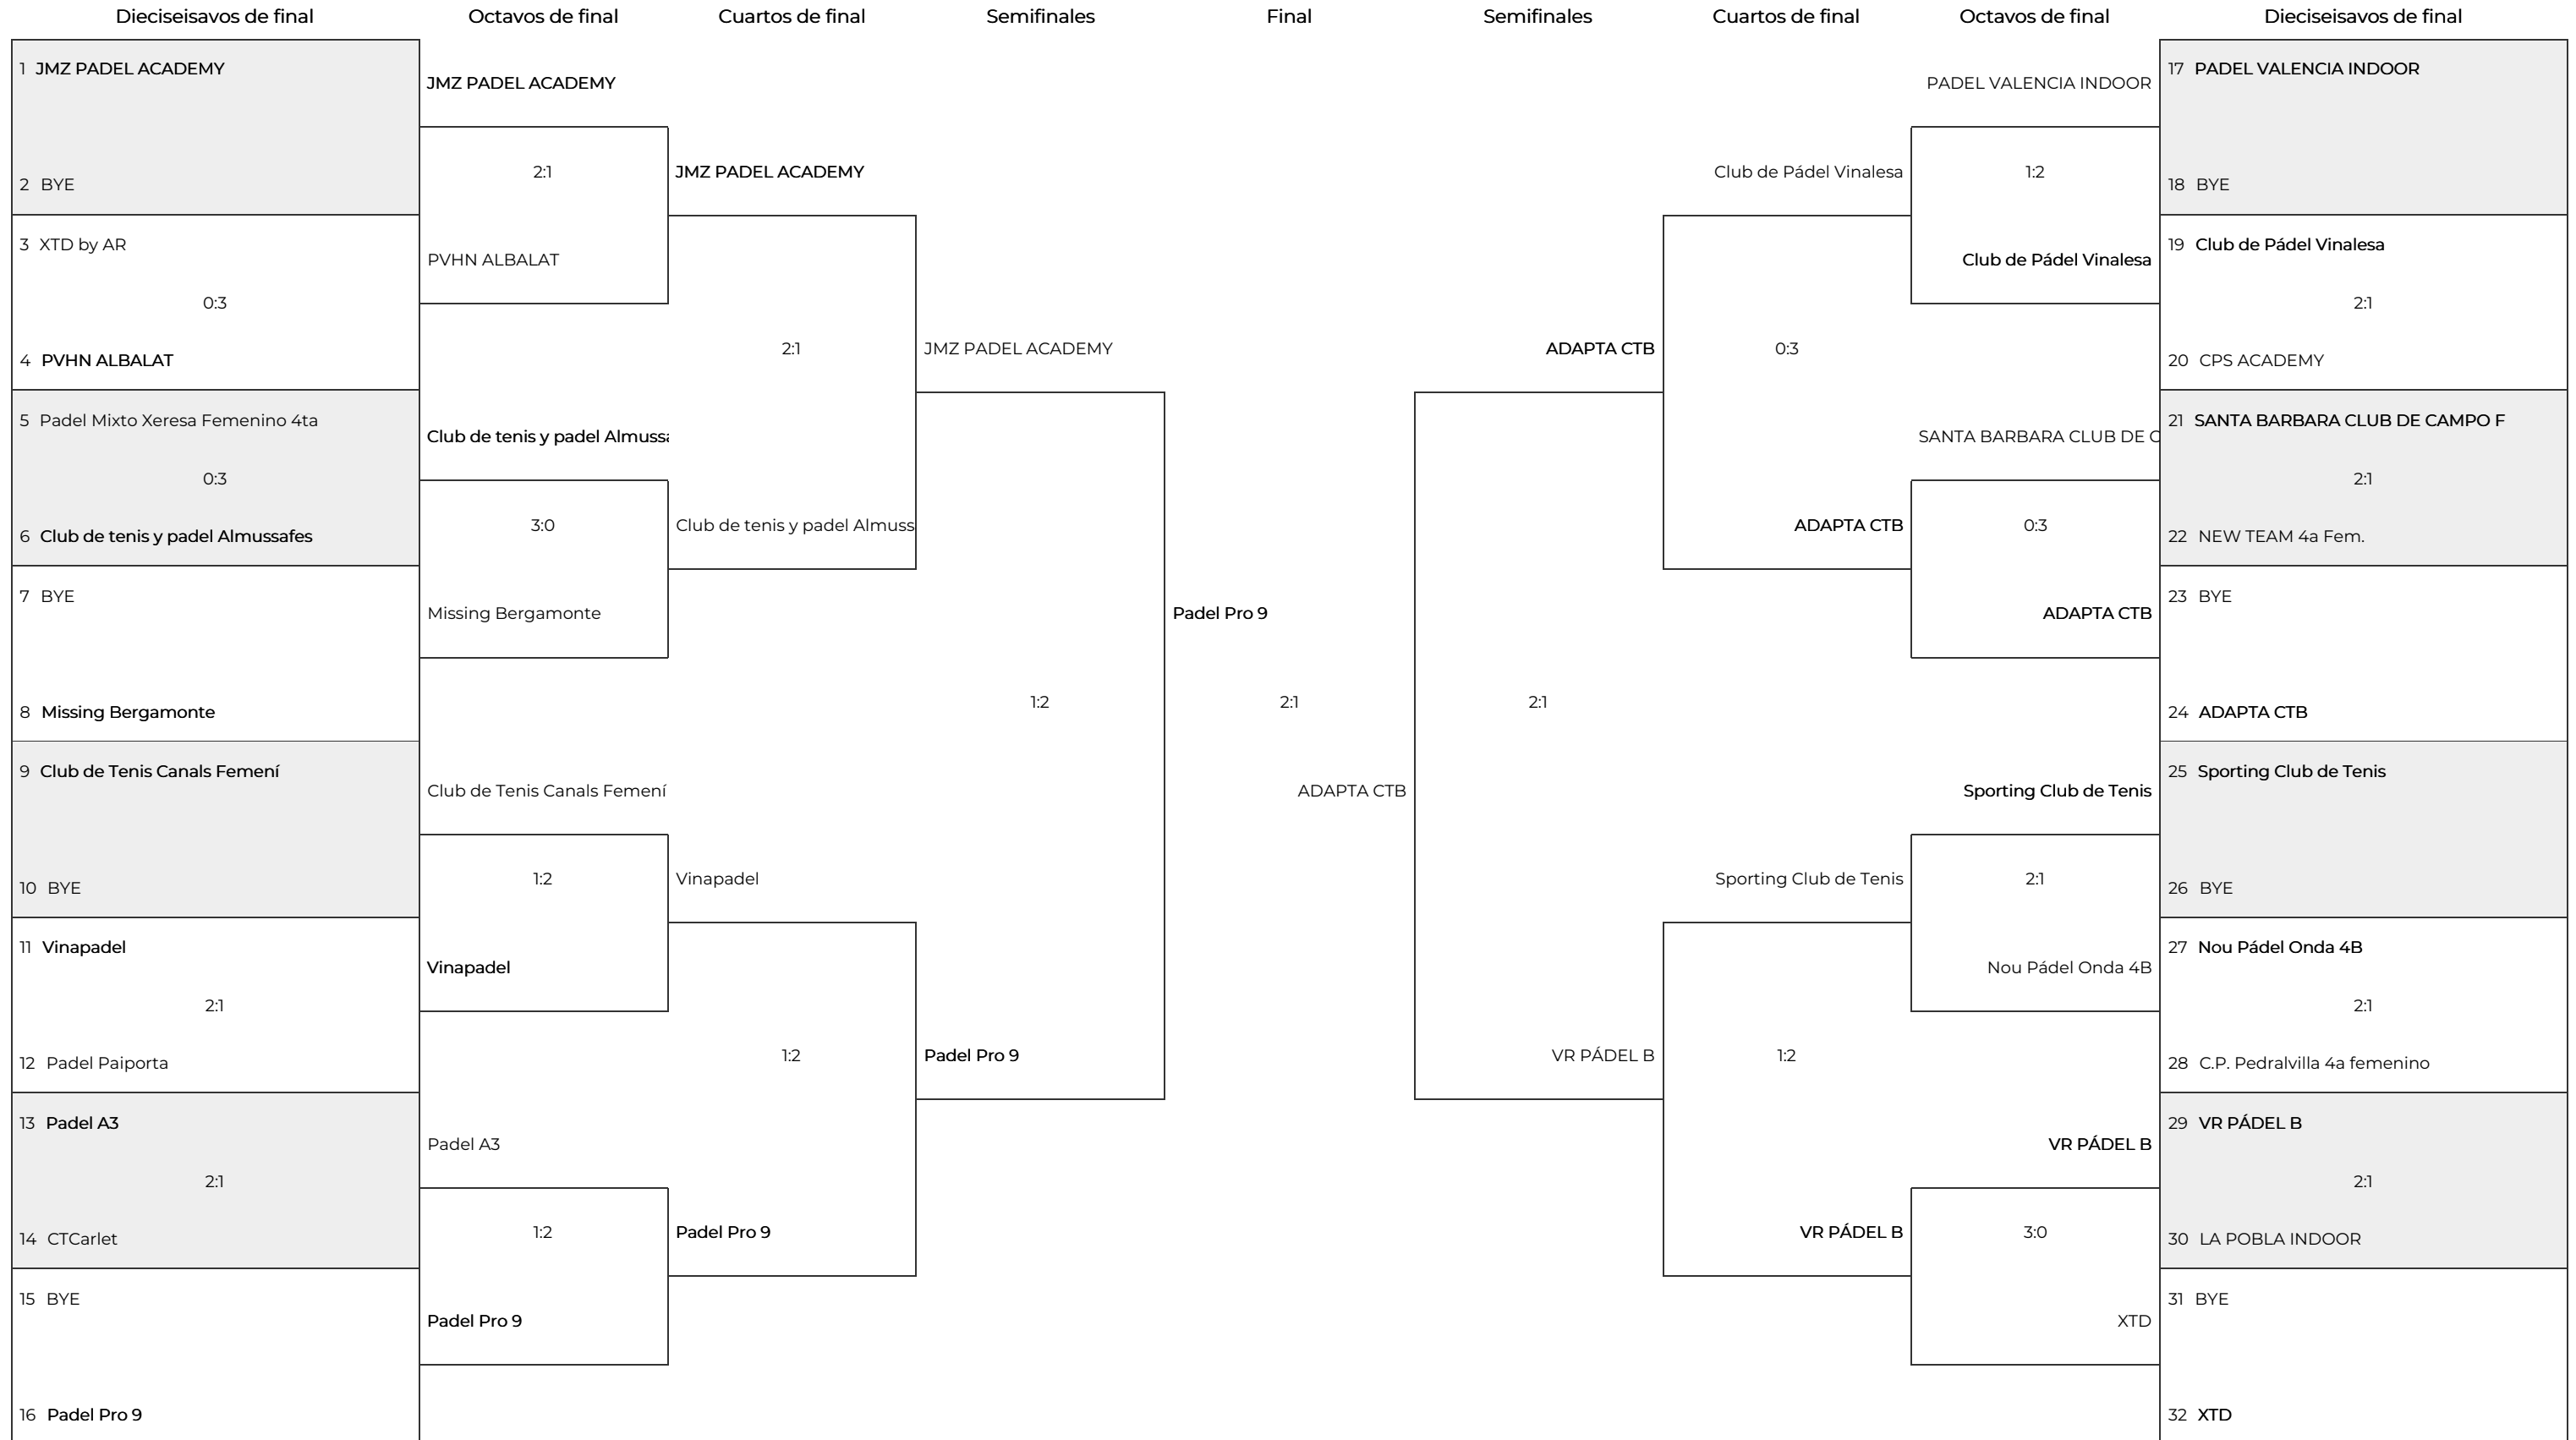

FASE PLAYOFFS VERANO 2026 □  
 CUADRO. 4ª Femenina

Tercer y cuarto puesto

JMZ PADEL ACADEMY

2:1

VR PÁDEL B